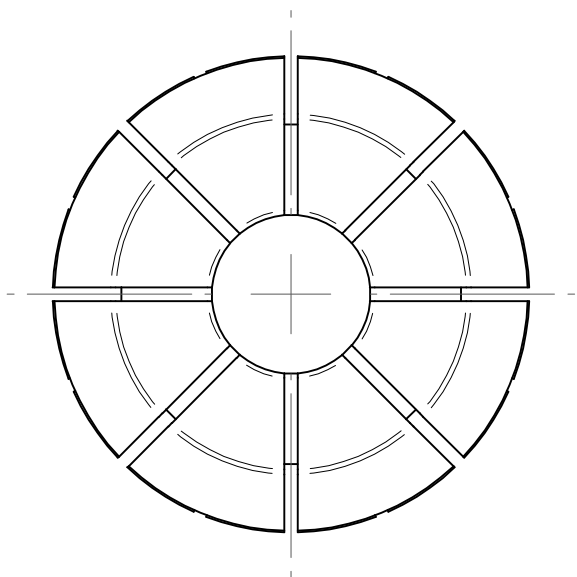

Swiss
Precision
Tools

REGO-FIX®

REGO-FIX AG
Obermattweg 60
4456 Tenniken / Switzerland

Phone +41 61 976 14 66
Fax +41 61 976 14 14
www.rego-fix.com

This is a non controlled copy. All information given herein are subject to change without notice

The information given herein has been carefully checked and is believed to be correct. REGO-FIX, however, assumes no responsibility or liability for any errors, inaccuracies or omissions that may appear in this drawing

This document is subject to copyright laws. No part of this document may be reproduced or transmitted in any form or any means, electronic or mechanic, for any purpose, without the express written permission of REGO-FIX

Type : ER20
Part No. : 1120xxxxx
Date : 24.10.2013
Scale : 3:1